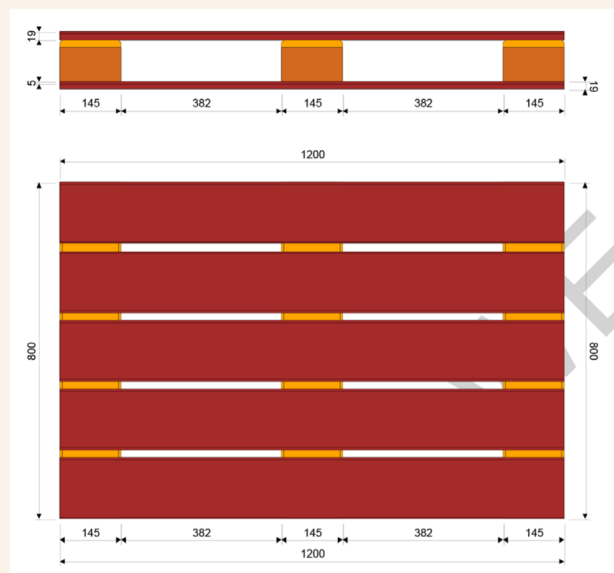

NEU

**HOLZ FÜR
JEDEN ZWECK!**

EDELPALETTE

Auf Wunsch sind diverse
Farbgebungen auf ökologischer
Wasserbasis möglich!

VORTEILE

- saubere Optik durch allseitige Hobelung/Fasung
- Kanten geschliffen
- alles Vollholz, kein Pressspan
- technisch getrocknetes Holz (Holzfeuchtigkeit 15–18%); geeignet für Innen und Außen
- Sortierung vor der Verarbeitung, daher hohe Qualität gewährleistet

STANDARD

Die Palette hat folgenden Aufbau /Maße:

- 3x Bodenbretter 18 x 100 x 1200 mm
- 9x Holzklötze 80 x 100 x 100 mm
- 3x Querbretter 18 x 100 x 800 mm
- 7x Deckbretter 18 x 100 x 1200 mm

Sie erhalten die Palette komplett vernagelt.

EURO

Die Palette hat folgenden Aufbau /Maße:

- 3x Bodenbretter 19 x 145 x 1200 mm
- 9x Holzklötze 80 x 140 x 145 mm
- 3x Querbretter 19 x 145 x 800 mm
- 5x Deckbretter 19 x 145 x 1200 mm

Sie erhalten die Palette komplett vernagelt.