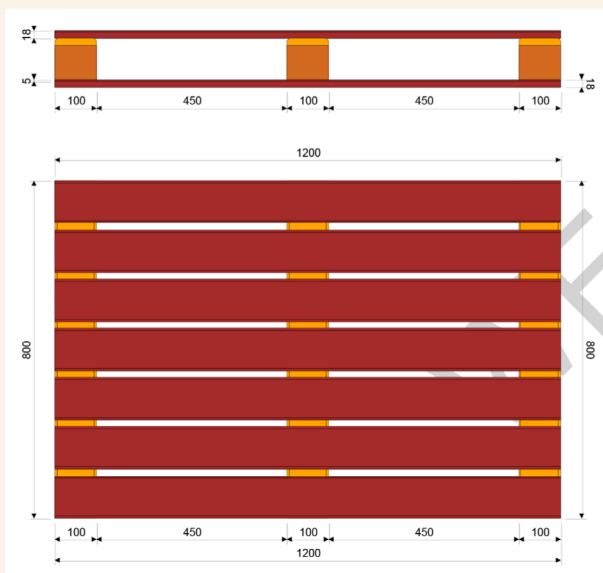

NEU

**HOLZ FÜR
JEDEN ZWECK!**

EDELPALETTE

Auf Wunsch sind diverse
Farbgebungen auf ökologischer
Wasserbasis möglich!

VORTEILE

- saubere Optik durch allseitige Hobelung/Fasung
- Kanten geschliffen
- alles Vollholz, kein Pressspan
- technisch getrocknetes Holz (Holzfeuchtigkeit 15–18%); geeignet für Innen und Außen
- Sortierung vor der Verarbeitung, daher hohe Qualität gewährleistet

STANDARD

Die Palette hat folgenden Aufbau /Maße:

- 3x Bodenbretter 18 x 100 x 1200 mm
- 9x Holzklötze 80 x 100 x 100 mm
- 3x Querbretter 18 x 100 x 800 mm
- 7x Deckbretter 18 x 100 x 1200 mm

Sie erhalten die Palette komplett vernagelt.

EURO

Die Palette hat folgenden Aufbau /Maße:

- 3x Bodenbretter 19 x 145 x 1200 mm
- 9x Holzklötze 80 x 140 x 145 mm
- 3x Querbretter 19 x 145 x 800 mm
- 5x Deckbretter 19 x 145 x 1200 mm

Sie erhalten die Palette komplett vernagelt.